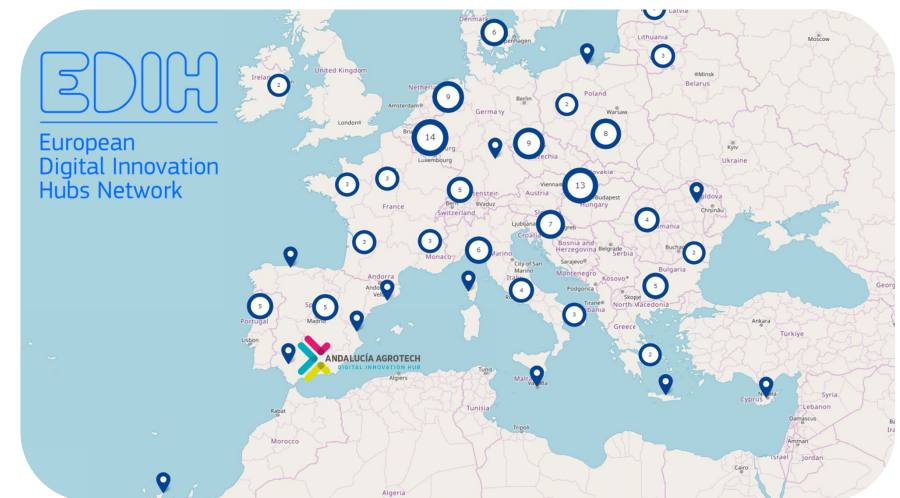

On digital innovation and enabling technologies

EUROPEAN DIGITAL INNOVATION HUB **ANDALUCÍA AGROTECH DIGITAL INNOVATION HUB** **CONSORTIUM**

Junta de Andalucía | Consejería de Agricultura, Pesca, Agua y Desarrollo Rural

TECHNOLOGY CENTRES
cetemet, ceiaA3, cicap, ctaqua, polo, tecnova, INTEC, on'tech

BUSINESS & SECTORAL ENTITIES
e2ce, hispattec, CTA, Cámaras, CEA, cooperativas agro-alimentarias, LANDALUZ, FUNCIÓN cajamar

COMPETENCE CENTRES
Junta de Andalucía, LOYOLA, UNIVERSIDAD DE ALMERÍA, UNIVERSIDAD DE CÓRDOBA, Universidad de Jaén

ASSOCIATED ENTITIES
BASF, CIDAF, IMDEFC, COEXPHAL, CATEC